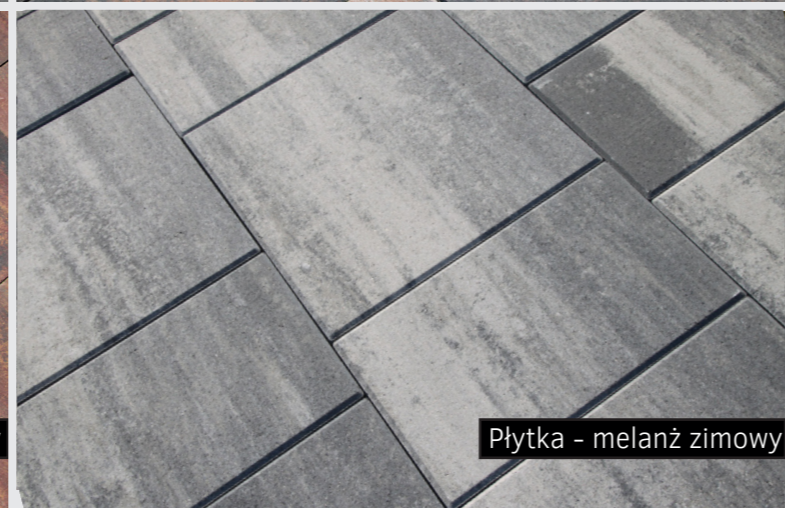

## PALISADA RING I STAROBRUK

Palisada Ring pozwala w swobodny sposób tworzyć faliste formy wykończenia. Idelnie nada się również do regularnych form.

Palisada Starobruk idealnie pasuje do obrzegowania tarasów, stopni schodowych czy murków, przyda się również przy budowie oczek wodnych, bądź kwietników.

Wymiary Starobruk mm	110x400
Wymiary Ring mm	120x120x400
Ilość w palecie Starobruk	35 szt.
Ilość w palecie Ring	48 szt.

Berys struktura - grafit

Płytki - melaż jesienny

Labro - melaż zimowy

Plaza - grafit + szary

Starobruk - grafit

Berys - grafit

Berys - melaż klasyczny

Płytki - melaż zimowy

Labro - melaż jesienny

Plaza - grafit + granit

Ring - grafit