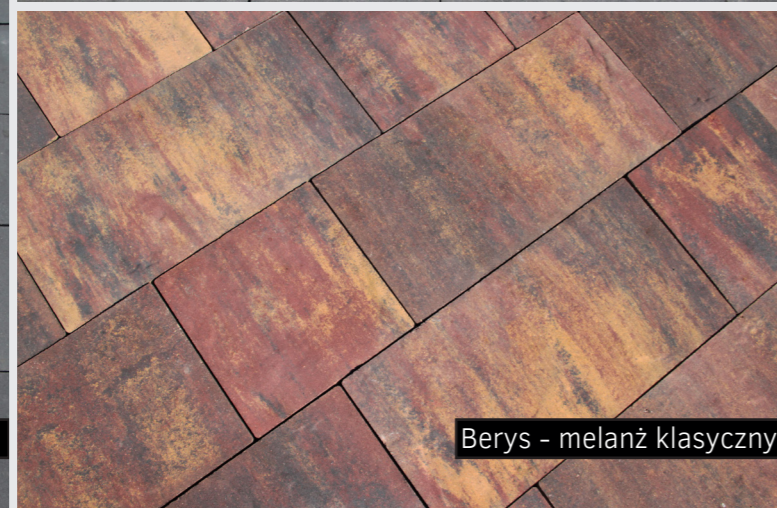

## PALISADA RING I STAROBRUK

Palisada Ring pozwala w swobodny sposób tworzyć faliste formy wykończenia. Idelnie nada się również do regularnych form.

Palisada Starobruk idealnie pasuje do obrzegowania tarasów, stopni schodowych czy murków, przyda się również przy budowie oczek wodnych, bądź kwietników.

Wymiary Starobruk mm	110x400
Wymiary Ring mm	120x120x400
Ilość w palecie Starobruk	35 szt.
Ilość w palecie Ring	48 szt.

Berys struktura - grafit

Płytki - melaż jesienny

Labro - melaż zimowy

Plaza - grafit + szary

Starobruk - grafit

Berys - grafit

Berys - melaż klasyczny

Płytki - melaż zimowy

Labro - melaż jesienny

Plaza - grafit + granit

Ring - grafit