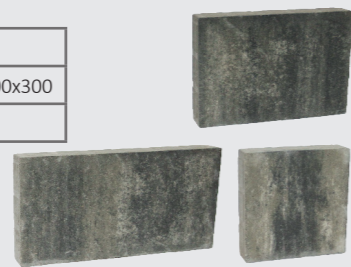

Berys - melaż zimowy

## BERYS

Berys to 3 elementowe płyty. Płyty występują w 2 wersjach wykończenia, w wersji gładkiej bezfazowej oraz wersji z strukturą nawiązującą do faktury piaskowca. Wybór dwóch wykończeń pozwala kształt płyt Berys zaadoptować do obiektów o nowoczesnej aranżacji oraz imitujących śródziemnomorski klimat.

Grubość mm	70
Wymiary mm	600x300, 450x300, 300x300
Ilość w palecie	8,56 m <sup>2</sup>

Labro - szary

## LABRO

Labro doskonale sprawdza się na przydomowych podjazdach, a także w zabudowie miejskiej, na rynkach, placach i parkingach, stanowiąc swoim prostoliniowym kształtem podkreślenie modernistycznej architektury. Smukłe, prostokątne elementy, przywodzące na myśl dużych rozmiarów klepki parkietowe, układa się rzędowo, co harmonizuje i optycznie wydłuża przestrzeń.